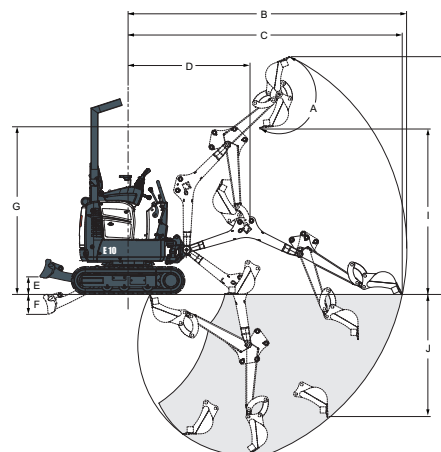

Bobcat®

E10

Kompaktbagger

Standardmerkmale

710 mm Planierschild / 1100 mm verbreitert	Funkenfängerauspufl
180 mm Gummiraufe	Federsitz
Zusatzhydraulik	Zwei-Gang-Schaltung
Steuerkonsolenverriegelung	* TOPS Fahrerschutzdach
Hupe	Schutz vor Vandalismus
Hydraulische Spurbreitenverstellung von 710 auf 1100 mm	Arbeitsscheinwerfer
Automatik-Sicherheitsgurt	Garantie: 12 Monate, 2000 Betriebsstunden

Gewichte

Betriebsgewicht mit TOPS-Fahrerschutzdach	1176 kg
---	---------

Motor

Fabrikat / Modell	Kubota / D722-E2B-BCZ-6 (TIER2)
Kraftstoff / Kühlung	Diesel / Wasser
Bohrung / Hub	67 mm / 68 mm
Höchstleistung bei 2000 U/min (ISO 9249)	7,4 kW
Drehmoment bei 1600 U/min (SAE netto)	39,1 Nm
Anzahl Zylinder	3
Hubraum	0,72 l

Bedienelemente

Lenkung	Fahrtrichtung und Geschwindigkeit werden über zwei Hebel gesteuert
Zusatzhydraulik	Linkes Pedal
Hydraulik	Zwei Joystick-Hebel für Ausleger, Löffel, Löffelstiel und Schwenkung des Oberwagens

Schwenkwerk

Auslegerschwenkung, links	70°
Auslegerschwenkung, rechts	70°
Schwenkzyklus	9 U/min

Traktion

Raupenbreite, Gummi, Standard	180 mm
Steigfähigkeit bei Vor- oder Rückwärtsfahrt am Hang	30°

Arbeitsbereich