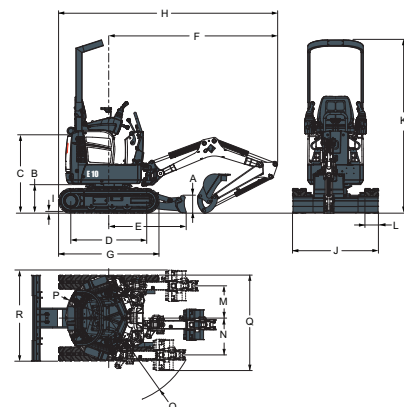

Bobcat®

E10

Kompaktbagger

Standardmerkmale

710 mm Planierschild / 1100 mm verbreitert	Funkenfängerauspufl
180 mm Gummiraufe	Federsitz
Zusatzhydraulik	Zwei-Gang-Schaltung
Steuerkonsolenverriegelung	* TOPS Fahrerschutzdach
Hupe	Schutz vor Vandalismus
Hydraulische Spurbreitenverstellung von 710 auf 1100 mm	Arbeitsscheinwerfer
Automatik-Sicherheitsgurt	Garantie: 12 Monate, 2000 Betriebsstunden

Gewichte

Betriebsgewicht mit TOPS-Fahrerschutzdach	1176 kg
---	---------

Motor

Fabrikat / Modell	Kubota / D722-E2B-BCZ-6 (TIER2)
Kraftstoff / Kühlung	Diesel / Wasser
Bohrung / Hub	67 mm / 68 mm
Höchstleistung bei 2000 U/min (ISO 9249)	7,4 kW
Drehmoment bei 1600 U/min (SAE netto)	39,1 Nm
Anzahl Zylinder	3
Hubraum	0,72 l

Schwenkwerk

Auslegerschwenkung, links	70°
Auslegerschwenkung, rechts	70°
Schwenkzyklus	9 U/min

Traktion

Raupenbreite, Gummi, Standard	180 mm
Steigfähigkeit bei Vor- oder Rückwärtsfahrt am Hang	30°

Arbeitsbereich

(A) 196°	(E) 196 mm	(I) 1818 mm
(B) 3145 mm	(F) 230 mm	(J) 1383 mm
(C) 3093 mm	(G) 1899 mm	(K) 1820 mm
(D) 1374 mm	(H) 2685 mm	

Abmessungen

Alle Abmessungen in mm.

(A) 220 mm	(G) 1280 mm	(M) 413 mm
(B) 363 mm	(H) 2793 mm	(N) 471 mm
(C) 992 mm	(I) 16 mm	(O) 1121 mm
(D) 968 mm	(J) 1100 mm	(P) 550 mm
(E) 987 mm	(K) 710 mm	(Q) 1221 mm
(F) 2153 mm	(L) 180 mm	